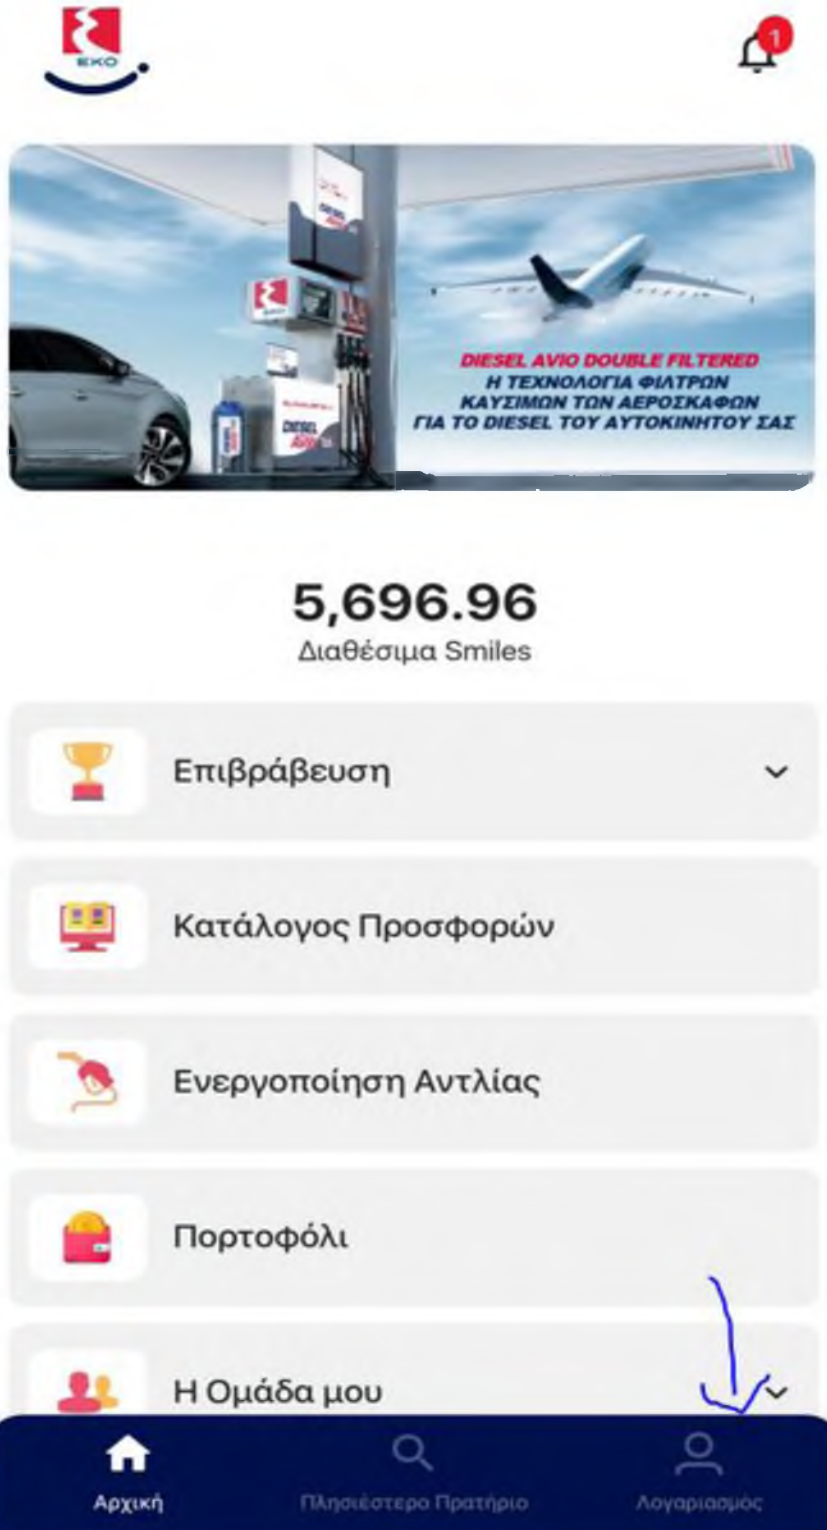

Οδηγίες για συμμετοχή στο πρόγραμμα επιβράβευσης ΟΛΤΕΚ και
Ελληνικά Πετρέλαια Κύπρου (ΕΚΟ)

1. Από την αρχική σελίδα της εφαρμογής επιλέξτε «Λογαριασμός».

2. Στο πεδίο «Προφίλ» επιλέξτε «Εγγραφείτε στο Πρόγραμμα»